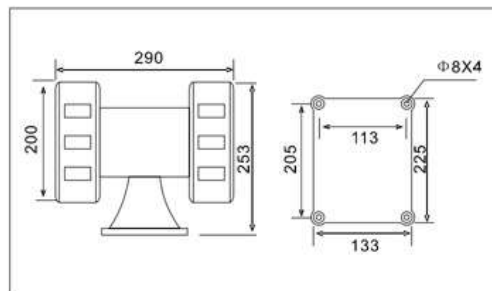

MS-690 Double Motor Siren

IP44

OUTER SIZE

VOLTAGE:AC110、230V

DECIBEL:170DB

MS-790 Double Motor Siren

IP44

OUTER SIZE