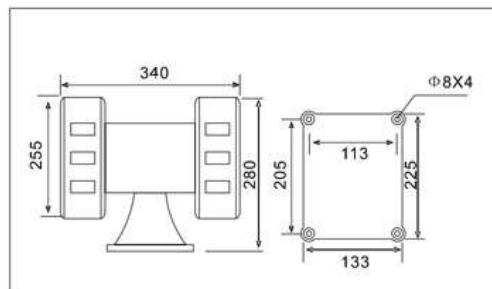

MS-690 Double Motor Siren

IP44

OUTER SIZE

VOLTAGE:AC110、230V

DECIBEL:170DB

MS-790 Double Motor Siren

IP44

OUTER SIZE