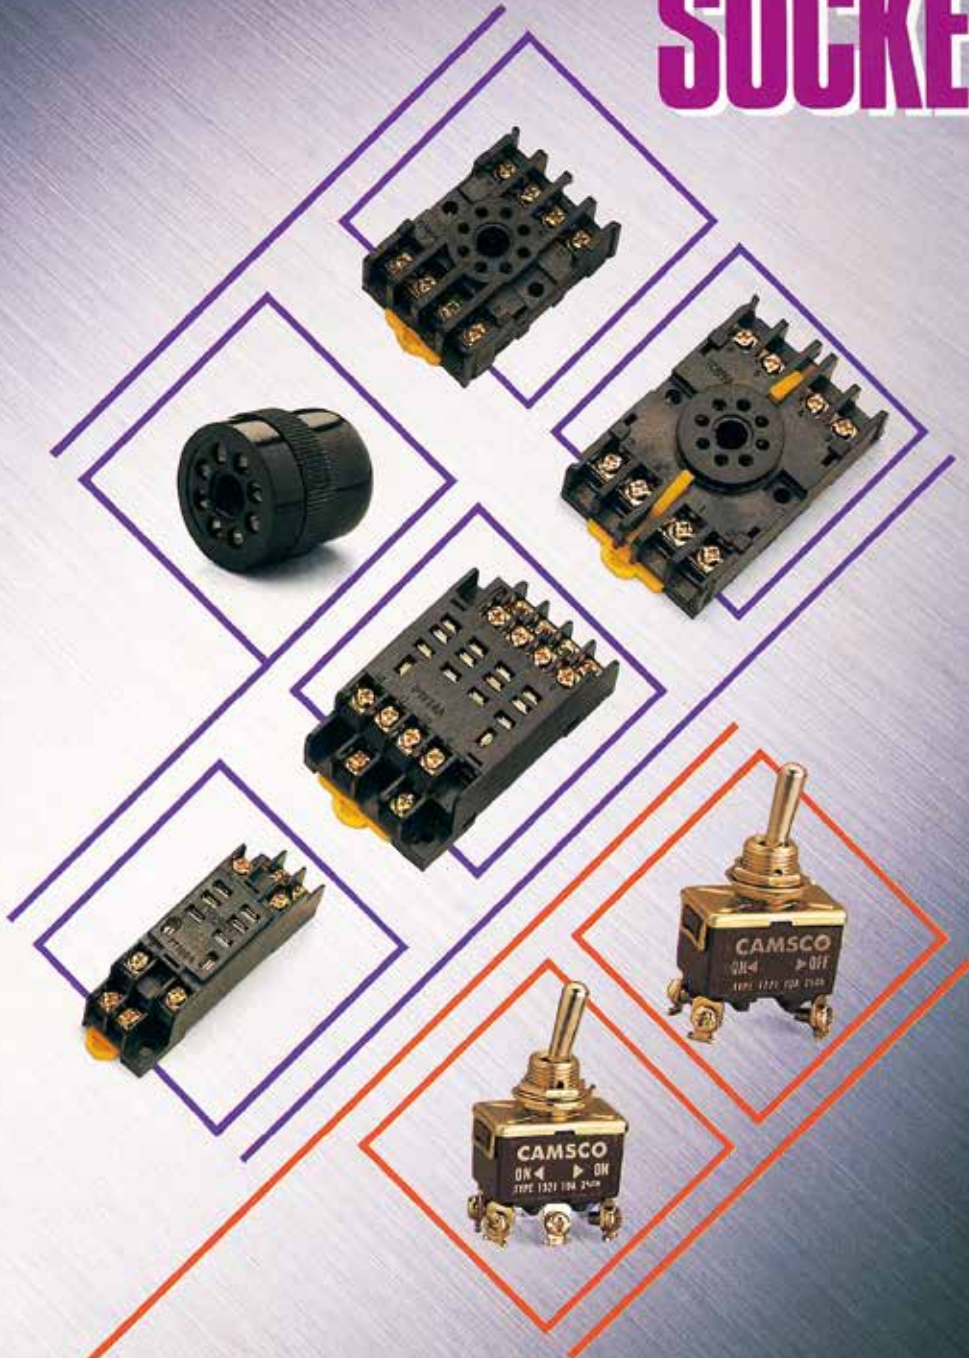

SOCKET

SNAP SWITCH