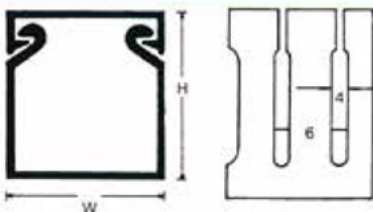

## WIRING DUCT (OPEN SLOT)

**VD SLOT : 8mm**

**HVD SLOT : 4mm**

Unit:mm

Item No.		W×H	Wires to be Contained	Length
SLOT 8mm	SLOT 4mm			
VD-1	HVD-1	25 × 30	15~25pcs	2M
VD-2	HVD-2	25 × 40	20~25pcs	
VD-3	HVD-3	33 × 44	40~45pcs	
VD-4	HVD-4	40 × 40	60~70pcs	
VD-5	HVD-5	60 × 40	100~115pcs	
VD-5.5	HVD-5.5	80 × 40	120~135pcs	
★ VD-5.7	HVD-5.7	100 × 40	130~175pcs	
VD-6	HVD-6	25 × 60	40~45pcs	
VD-7	HVD-7	40 × 60	100~115pcs	
VD-8	HVD-8	60 × 60	120~135pcs	
VD-9	HVD-9	80 × 60	180~210pcs	
VD-9.5	HVD-9.5	100 × 60	240~290pcs	
VD-9.6	HVD-9.6	120 × 60	240~290pcs	
VD-9.65	HVD-9.65	120 × 65	260~360pcs	
VD-9.66	HVD-9.66	25 × 80	100~120pcs	
VD-9.7	HVD-9.7	40 × 80	120~135pcs	
VD-9.8	HVD-9.8	60 × 80	180~210pcs	
VD-10	HVD-10	80 × 80	240~290pcs	
VD-10.5	HVD-10.5	100 × 80	260~350pcs	
VD-11	HVD-11	120 × 80	300~400pcs	
★ VD-12	HVD-12	40 × 100	130~175pcs	

★ NEW SIZE

## WIRING DUCT (CLOSE SLOT)

**VDC SLOT : 8mm**

Unit:mm

Item No.	W×H	Wires to be Contained	Length
SLOT 8mm			
VDC-2530	25 × 30	15~25pcs	2M
VDC-2560	25 × 60	40~45pcs	
VDC-4040	40 × 40	60~70pcs	
VDC-4060	40 × 60	100~115pcs	
VDC-4080	40 × 80	120~135pcs	
VDC-5050	50 × 50	80~90pcs	
VDC-6060	60 × 60	120~135pcs	
VDC-6080	60 × 80	180~210pcs	
VDC-8080	80 × 80	240~290pcs	
VDC-100100	100 × 100	300~400pcs	