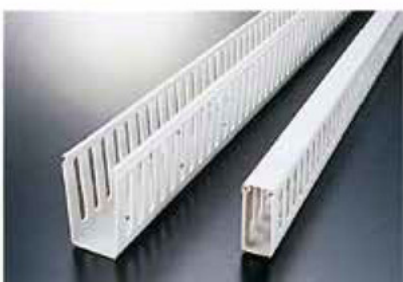

## WIRING DUCT (OPEN SLOT)

**VD SLOT : 8mm**

**HVD SLOT : 4mm**

Unit:mm

Item No.		W×H	Wires to be Contained	Length
SLOT 8mm	SLOT 4mm			
VD-1	HVD-1	25 × 30	15~25pcs	2M
VD-2	HVD-2	25 × 40	20~25pcs	
VD-3	HVD-3	33 × 44	40~45pcs	
VD-4	HVD-4	40 × 40	60~70pcs	
VD-5	HVD-5	60 × 40	100~115pcs	
VD-5.5	HVD-5.5	80 × 40	120~135pcs	
★ VD-5.7	HVD-5.7	100 × 40	130~175pcs	
VD-6	HVD-6	25 × 60	40~45pcs	
VD-7	HVD-7	40 × 60	100~115pcs	
VD-8	HVD-8	60 × 60	120~135pcs	
VD-9	HVD-9	80 × 60	180~210pcs	
VD-9.5	HVD-9.5	100 × 60	240~290pcs	
VD-9.6	HVD-9.6	120 × 60	240~290pcs	
VD-9.65	HVD-9.65	120 × 65	260~360pcs	
VD-9.66	HVD-9.66	25 × 80	100~120pcs	
VD-9.7	HVD-9.7	40 × 80	120~135pcs	
VD-9.8	HVD-9.8	60 × 80	180~210pcs	
VD-10	HVD-10	80 × 80	240~290pcs	
VD-10.5	HVD-10.5	100 × 80	260~350pcs	
VD-11	HVD-11	120 × 80	300~400pcs	
★ VD-12	HVD-12	40 × 100	130~175pcs	

## WIRING DUCT (CLOSE SLOT)

**VDC SLOT : 8mm**

Unit:mm

Item No.	W×H	Wires to be Contained	Length
SLOT 8mm			
VDC-2530	25 × 30	15~25pcs	2M
VDC-2560	25 × 60	40~45pcs	
VDC-4040	40 × 40	60~70pcs	
VDC-4060	40 × 60	100~115pcs	
VDC-4080	40 × 80	120~135pcs	
VDC-5050	50 × 50	80~90pcs	
VDC-6060	60 × 60	120~135pcs	
VDC-6080	60 × 80	180~210pcs	
VDC-8080	80 × 80	240~290pcs	
VDC-100100	100 × 100	300~400pcs	

- Close slot design facilitate easy installation or removal of cover.
- Cut optionally wherever wire insertion/extension is necessary.