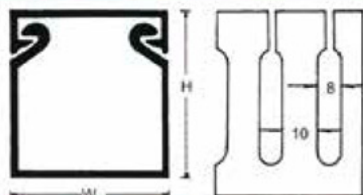

## WIRING DUCT (OPEN SLOT)

**VD SLOT : 8mm**

**HVD SLOT : 4mm**

Unit:mm

Item No.		W×H	Wires to be Contained	Length
SLOT 8mm	SLOT 4mm			
VD-1	HVD-1	25 × 30	15~25pcs	2M
VD-2	HVD-2	25 × 40	20~25pcs	
VD-3	HVD-3	33 × 44	40~45pcs	
VD-4	HVD-4	40 × 40	60~70pcs	
VD-5	HVD-5	60 × 40	100~115pcs	
VD-5.5	HVD-5.5	80 × 40	120~135pcs	
★ VD-5.7	HVD-5.7	100 × 40	130~175pcs	
VD-6	HVD-6	25 × 60	40~45pcs	
VD-7	HVD-7	40 × 60	100~115pcs	
VD-8	HVD-8	60 × 60	120~135pcs	
VD-9	HVD-9	80 × 60	180~210pcs	
VD-9.5	HVD-9.5	100 × 60	240~290pcs	
VD-9.6	HVD-9.6	120 × 60	240~290pcs	
VD-9.65	HVD-9.65	120 × 65	260~360pcs	
VD-9.66	HVD-9.66	25 × 80	100~120pcs	
VD-9.7	HVD-9.7	40 × 80	120~135pcs	
VD-9.8	HVD-9.8	60 × 80	180~210pcs	
VD-10	HVD-10	80 × 80	240~290pcs	
VD-10.5	HVD-10.5	100 × 80	260~350pcs	
VD-11	HVD-11	120 × 80	300~400pcs	
★ VD-12	HVD-12	40 × 100	130~175pcs	

★ NEW SIZE

## WIRING DUCT (CLOSE SLOT)

**VDC SLOT : 8mm**

Unit:mm

Item No.	W×H	Wires to be Contained	Length
SLOT 8mm			
VDC-2530	25 × 30	15~25pcs	2M
VDC-2560	25 × 60	40~45pcs	
VDC-4040	40 × 40	60~70pcs	
VDC-4060	40 × 60	100~115pcs	
VDC-4080	40 × 80	120~135pcs	
VDC-5050	50 × 50	80~90pcs	
VDC-6060	60 × 60	120~135pcs	
VDC-6080	60 × 80	180~210pcs	
VDC-8080	80 × 80	240~290pcs	
VDC-100100	100 × 100	300~400pcs	