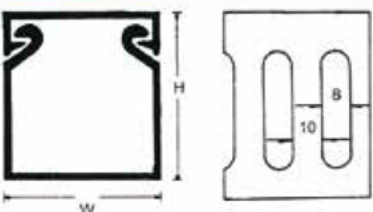

## WIRING DUCT (OPEN SLOT)

**VD SLOT : 8mm**

**HVD SLOT : 4mm**

Unit:mm

Item No.		W×H	Wires to be Contained	Length
SLOT 8mm	SLOT 4mm			
VD-1	HVD-1	25 × 30	15~25pcs	2M
VD-2	HVD-2	25 × 40	20~25pcs	
VD-3	HVD-3	33 × 44	40~45pcs	
VD-4	HVD-4	40 × 40	60~70pcs	
VD-5	HVD-5	60 × 40	100~115pcs	
VD-5.5	HVD-5.5	80 × 40	120~135pcs	
★ VD-5.7	HVD-5.7	100 × 40	130~175pcs	
VD-6	HVD-6	25 × 60	40~45pcs	
VD-7	HVD-7	40 × 60	100~115pcs	
VD-8	HVD-8	60 × 60	120~135pcs	
VD-9	HVD-9	80 × 60	180~210pcs	
VD-9.5	HVD-9.5	100 × 60	240~290pcs	
VD-9.6	HVD-9.6	120 × 60	240~290pcs	
VD-9.65	HVD-9.65	120 × 65	260~360pcs	
VD-9.66	HVD-9.66	25 × 80	100~120pcs	
VD-9.7	HVD-9.7	40 × 80	120~135pcs	
VD-9.8	HVD-9.8	60 × 80	180~210pcs	
VD-10	HVD-10	80 × 80	240~290pcs	
VD-10.5	HVD-10.5	100 × 80	260~350pcs	
VD-11	HVD-11	120 × 80	300~400pcs	
★ VD-12	HVD-12	40 × 100	130~175pcs	

★ NEW SIZE

## WIRING DUCT (CLOSE SLOT)

**VDC SLOT : 8mm**

Unit:mm

Item No.	W×H	Wires to be Contained	Length
SLOT 8mm			
VDC-2530	25 × 30	15~25pcs	2M
VDC-2560	25 × 60	40~45pcs	
VDC-4040	40 × 40	60~70pcs	
VDC-4060	40 × 60	100~115pcs	
VDC-4080	40 × 80	120~135pcs	
VDC-5050	50 × 50	80~90pcs	
VDC-6060	60 × 60	120~135pcs	
VDC-6080	60 × 80	180~210pcs	
VDC-8080	80 × 80	240~290pcs	
VDC-100100	100 × 100	300~400pcs	