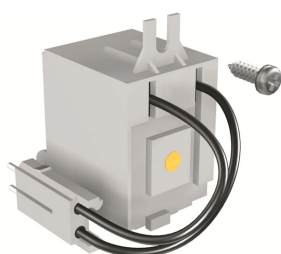

PRODUCT-DETAILS

SOR-C T4-T5-T6 110..127Vac - 110..125Vdc

SOR-C T4-T5-T6 110..127Vac - 110..125Vdc

Información General

Tipo de producto extendido	SOR-C T4-T5-T6 110..127Vac - 110..125Vdc
Código de producto	1SDA054872R1
EAN	8056221123525
Descripción corta	SOR-C T4-T5-T6 110..127Vac - 110..125Vdc
Descripción larga	SHUNT OPENING RELEASE WIRED 110...127V AC-110...125V DC T4-T5-T6