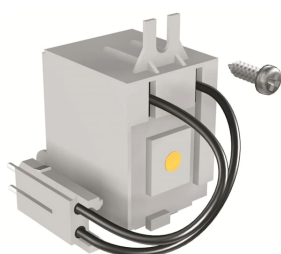

# SOR-C T4-T5-T6 220..240Vac - 220..250Vdc

### Información General

Tipo de producto extendido	SOR-C T4-T5-T6 220..240Vac - 220..250Vdc
Código de producto	1SDA054873R1
EAN	8015644560010
Descripción corta	SOR-C T4-T5-T6 220..240Vac - 220..250Vdc
Descripción larga	SHUNT OPENING RELEASE WIRED 220...240V AC-220...250V DC T4-T5-T6