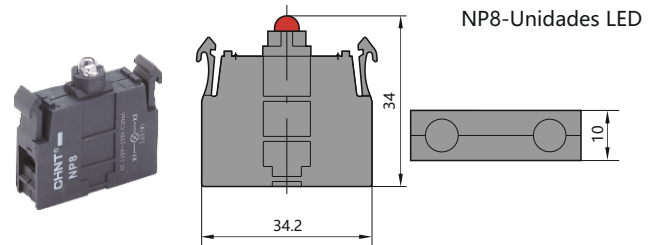

Dimensiones (mm)