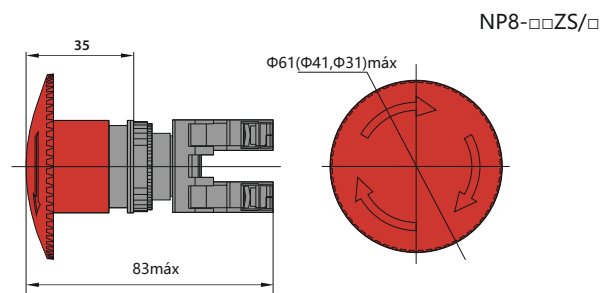

NP8-□□ ZS/□□	Modelo	Color	↖	↗
	NP8-02ZS/24	●	-	2
	NP8-11ZS/24	●	1	1

★ Pulsador de seta con bloqueo $\Phi 30$,
desbloqueo por giro (no luminoso)

NP8-□□ ZS/□□	Modelo	Color	↖	↗
	NP8-10ZS/34	●	1	-
	NP8-01ZS/34	●	-	1

★ Pulsador de seta con bloqueo $\Phi 30$, desbloqueo
por giro (no luminoso)

NP8-□□ ZS/□□	Modelo	Color	↖	↗
	NP8-20ZS/34	●	2	-
	NP8-02ZS/34	●	-	2
	NP8-11ZS/34	●	1	1

Dimensiones (mm)