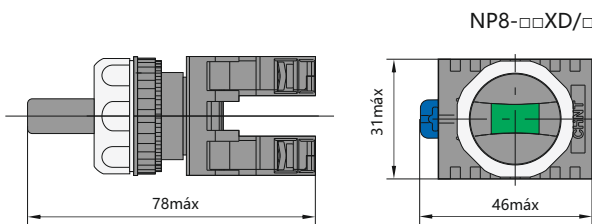

Dimensiones (mm)