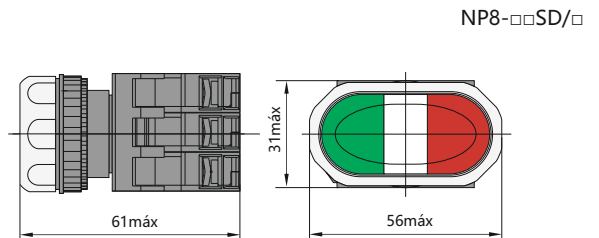

★ Pulsador doble rasante momentáneo (no luminoso)

NP8-□□ S	Bombilla-Tensión	Modelo	Color	↖	↗
	No luminoso	NP8-20S	● + ●	2	-
		NP8-02S	● + ●	-	2
		NP8-11S	● + ●	1	1

★ Pulsador doble rasante momentáneo (luminoso)

NP8-□□ SD	Bombilla-Tensión	Modelo	Color	↖	↗
	LED: 6Vca/Vcc, 12Vca/Vcc, 24Vca/Vcc, 36Vca/Vcc; 110Vca ~230Vca	NP8-20SD	● + ●	2	-
		NP8-02SD	● + ●	-	2
		NP8-11SD	● + ●	1	1

Dimensiones (mm)