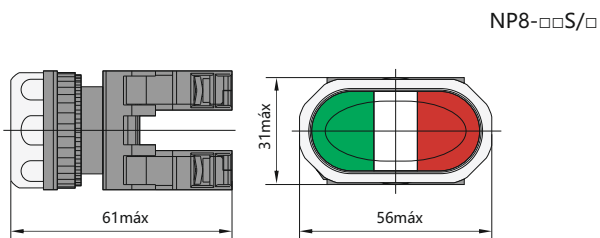

★ Pulsador doble rasante momentáneo (no luminoso)

NP8-□□ S	Bombilla-Tensión	Modelo	Color	↖	↗
	No luminoso	NP8-20S	● + ●	2	-
		NP8-02S	● + ●	-	2
		NP8-11S	● + ●	1	1

★ Pulsador doble rasante momentáneo (luminoso)

NP8-□□ SD	Bombilla-Tensión	Modelo	Color	↖	↗
	LED: 6Vca/Vcc, 12Vca/Vcc, 24Vca/Vcc, 36Vca/Vcc; 110Vca ~230Vca	NP8-20SD	● + ●	2	-
		NP8-02SD	● + ●	-	2
		NP8-11SD	● + ●	1	1

Dimensiones (mm)