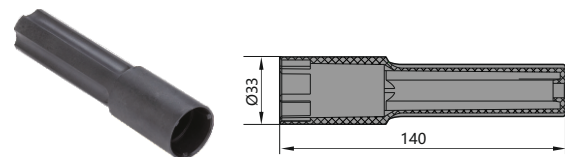

Dimensiones (mm)

Dimensiones (mm)

NP8-Etiqueta de advertencia en inglés Ø60

NP8-Etiqueta de advertencia Ø60

Llave de apriete para NP2, NP8, ND16

Cuerpo para NP8