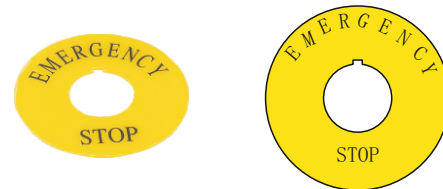

NP8-Etiqueta de advertencia en inglés Ø60