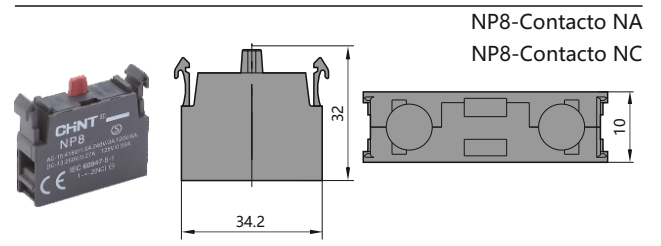

Dimensiones (mm)