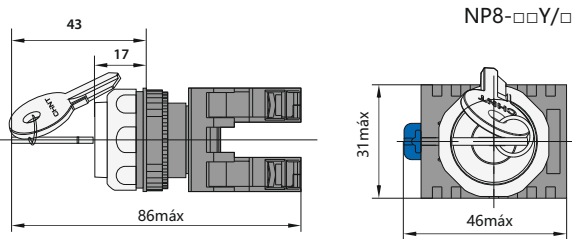

★ Selectores de llave (3 posiciones)-(No luminoso)

NP8-□□ Y/□	Referencia	Selectores de llave		
	NP8-20Y/31		2	-
	NP8-02Y/31		-	2
	NP8-11Y/31		1	1
NP8-□□ Y/33	Referencia	Selectores de llave		
	NP8-20Y/33		2	-
	NP8-02Y/33		-	2
	NP8-11Y/33		1	1
NP8-□□ Y/37	Referencia	Selectores de llave		
	NP8-20Y/37		2	-
	NP8-02Y/37		-	2
	NP8-11Y/37		1	1
NP8-□□ Y/38	Referencia	Selectores de llave		
	NP8-20Y/38		2	-
	NP8-02Y/38		-	2
	NP8-11Y/38		1	1

Dimensiones (mm)