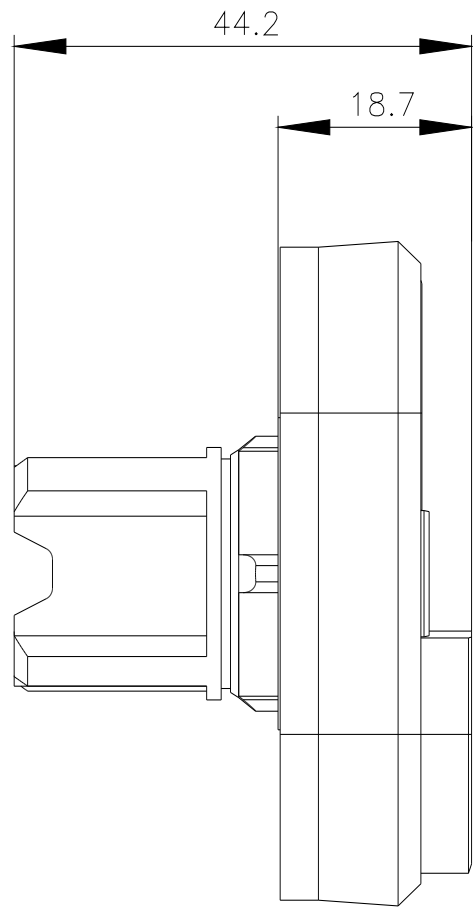

Instalación/ fijación/ dimensiones	
altura	57,9 mm
anchura	29,9 mm
forma del recorte para montaje	redondo
diámetro de montaje	22,3 mm
tolerancia positiva del diámetro de montaje	0,4 mm
altura de montaje	18,7 mm
ancho de montaje	29,9 mm
profundidad de montaje	25,5 mm

Base de datos de imágenes (fotos de producto, dibujos acotados 2D, modelos 3D, esquemas de conexiones, macros EPLAN, ...)

http://www.automation.siemens.com/bilddb/cax_de.aspx?mlfb=3SU1050-3BB42-0AK0&lang=en