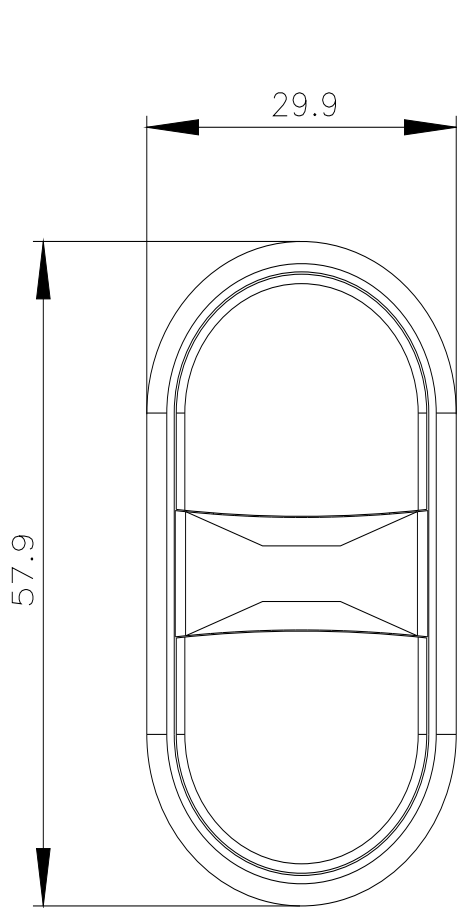

Instalación/ fijación/ dimensiones	
altura	57,9 mm
anchura	29,9 mm
forma del recorte para montaje	redondo
diámetro de montaje	22,3 mm
tolerancia positiva del diámetro de montaje	0,4 mm
altura de montaje	18,7 mm
ancho de montaje	29,9 mm
profundidad de montaje	25,5 mm

Base de datos de imágenes (fotos de producto, dibujos acotados 2D, modelos 3D, esquemas de conexiones, macros EPLAN, ...)

http://www.automation.siemens.com/bilddb/cax_de.aspx?mlfb=3SU1050-3BB42-0AK0&lang=en