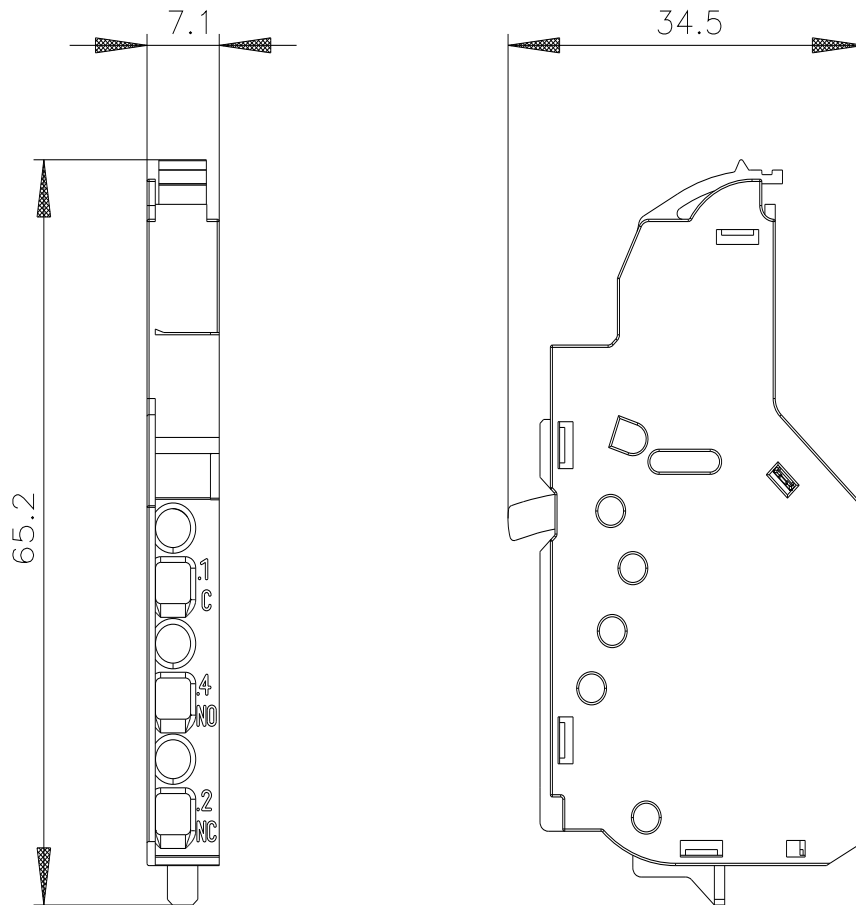

Más información

Information- and Downloadcenter (Catálogos, Folletos,...)

<http://www.siemens.com/lowvoltage/catalogs>

Industry Mall (sistema de pedido online)

<https://mall.industry.siemens.com/mall/es/es/Catalog/product?mlfb=3VA9988-0AA13>

Service&Support (Manuales, certificados, características, FAQ,...)

<https://support.industry.siemens.com/cs/ww/es/ps/3VA9988-0AA13>

Base de datos de imágenes (fotos de producto, dibujos acotados 2D, modelos 3D, esquemas de conexiones, ...)

<http://www.automation.siemens.com/bilddb/cax_en.aspx?mlfb=3VA9988-0AA13>

CAX-Online-Generator

<http://www.siemens.com/cax>

Tender specifications

<http://www.siemens.com/specifications>