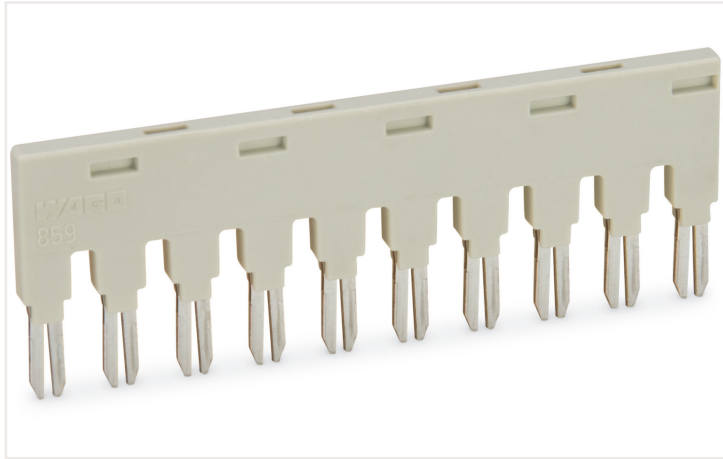

Ficha de datos | Código: 859-410

Puente; para puentes; 10 polos; aislado; gris claro

<https://www.wago.com/859-410>

Datos técnicos

Función principal de producto	Puente
-------------------------------	--------

Datos eléctricos

Corriente asignada	18 A
--------------------	------

Datos físicos

Anchura	58 mm / 2.283 pulgadas
Altura	21,5 mm / 0.846 pulgadas
Profundidad	2,5 mm / 0.098 pulgadas

Datos de material

Color	gris claro
Carga de fuego	0,053 MJ
Peso	5,5 g

Datos comerciales

eCl@ss 10.0	27-14-11-40
eCl@ss 9.0	27-14-11-40
ETIM 8.0	EC002586
ETIM 7.0	EC002586
PU (SPU)	100 (25) Stück
Tipo de embalaje	Box
País de origen	DE
GTIN	4044918508513
Número de arancel aduanero	85366990990