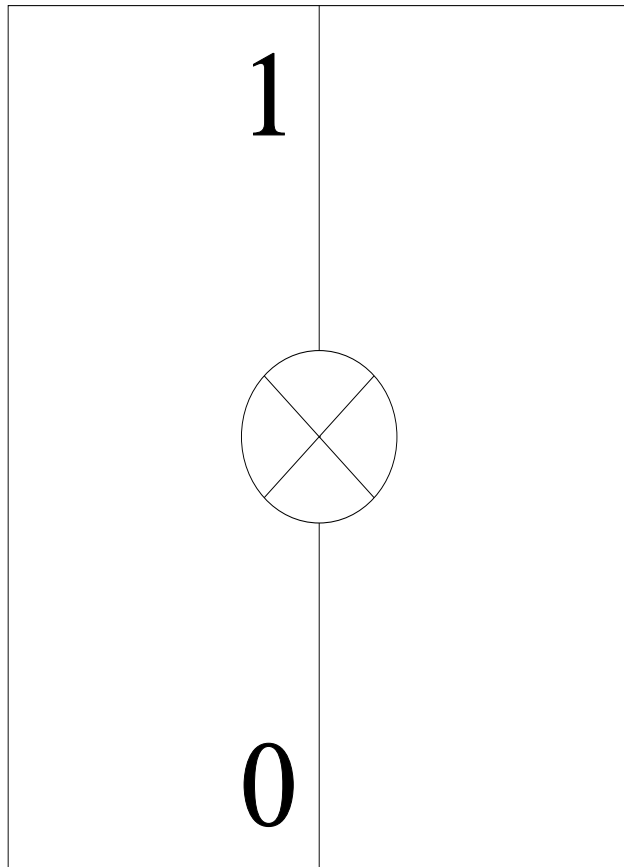

-P

Última modificación:

23/12/2020