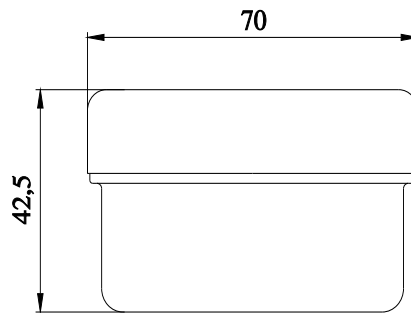

elemento de conexión, con tapa de cierre, negro, para montaje en tubo, con conexión de tornillo,

nombre comercial del producto	SIRIUS	
designación del producto	Elemento de conexión	
tipo de producto	para montaje en tubo	
<b>Datos técnicos generales</b>		
designaciones de referencia según EN 61346-2	X	
<b>Carcasa</b>		
altura	42,5 mm	
anchura	70 mm	
diámetro exterior del elemento de columna de señalización	70 mm	
material	PA	
color	negro	
tipo de fijación	montaje en tubería	
grado de protección IP	IP65	
tipo de conexión eléctrica	conexión por tornillo	
par de apriete con bornes de tornillo	0,4 N·m	
<b>Condiciones ambiente</b>		
temperatura ambiente durante el funcionamiento	-20 ... +50 °C	
<b>Certificados/ Homologaciones</b>		
General Product Approval	EMC	Declaration of Conformity

Base de datos de imágenes (fotos de producto, dibujos acotados 2D, modelos 3D, esquemas de conexiones, macros EPLAN, ...)

[http://www.automation.siemens.com/bilddb/cax\\_de.aspx?mlfb=8WD4408-0AA&lang=en](http://www.automation.siemens.com/bilddb/cax_de.aspx?mlfb=8WD4408-0AA&lang=en)