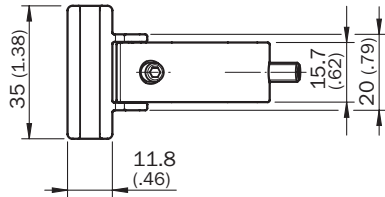

BEF-KHZ-PT1

SICK
Sensor Intelligence.

Información sobre pedidos

Tipo	N.º de artículo
BEF-KHZ-PT1	2022702

Otros modelos del dispositivo y accesorios → www.sick.com/

Datos técnicos detallados

Datos técnicos

Grupos de accesorios	Soporte de sensores para cilindros
Gama de accesorios	Para cilindros con barra de tracción y cilindros perfilados
Material	Fundición inyectada de zinc
Elementos suministrados	Material de fijación incluido
Descripción	Soporte de fijación para cilindros con barra de tracción y cilindros perfilados

Esquema de dimensiones (Medidas en mm)

- ① Adaptador de sensor con ranura en T
- ② Fijación para cable $< \varnothing$ 3,2 mm
- ③ Adaptador cilíndrico
- ④ Tornillos de fijación M5

LO MÁS DESTACADO DE SICK