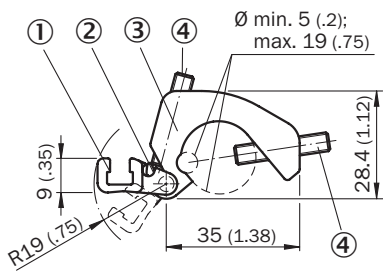

BEF-KHZ-PT1

SICK
Sensor Intelligence.

Información sobre pedidos

Tipo	N.º de artículo
BEF-KHZ-PT1	2022702

Otros modelos del dispositivo y accesorios → www.sick.com/

Datos técnicos detallados

Datos técnicos

Grupos de accesorios	Soporte de sensores para cilindros
Gama de accesorios	Para cilindros con barra de tracción y cilindros perfilados
Material	Fundición inyectada de zinc
Elementos suministrados	Material de fijación incluido
Descripción	Soporte de fijación para cilindros con barra de tracción y cilindros perfilados

Esquema de dimensiones (Medidas en mm)

- ① Adaptador de sensor con ranura en T
- ② Fijación para cable $< \varnothing$ 3,2 mm
- ③ Adaptador cilíndrico
- ④ Tornillos de fijación M5

LO MÁS DESTACADO DE SICK