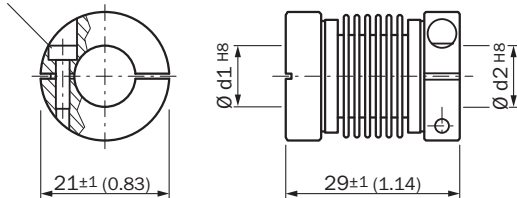

KUP-0610-B

SICK
Sensor Intelligence.

Información sobre pedidos

Tipo	N.º de artículo
KUP-0610-B	5312982

Otros modelos del dispositivo y accesorios → www.sick.com/

Datos técnicos detallados

Datos técnicos

Grupos de accesorios	Adaptación de ejes
Gama de accesorios	Adaptadores para ejes
Descripción	Acoplamiento de fuelle, diámetro del eje 6 mm / 10 mm, desplazamiento máximo del eje: radial $\pm 0,25$ mm, axial $\pm 0,4$ mm, angular $\pm 4^\circ$; número de revoluciones máx. 10.000 rpm, -30°C a $+120^\circ\text{C}$, par de giro máx. 120 Ncm; material: fuelle de acero inoxidable, cubos de sujeción de aluminio

Esquema de dimensiones (Medidas en mm)

Cheese-head screw
M2.5 x 8, DIN 912 A2

LO MÁS DESTACADO DE SICK

SICK es uno de los fabricantes líderes de sensores y soluciones de sensores inteligentes para aplicaciones industriales. Nuestro exclusivo catálogo de productos y servicios constituye la base perfecta para el control seguro y eficaz de procesos, para la protección de personas y para la prevención de accidentes y de daños medioambientales.