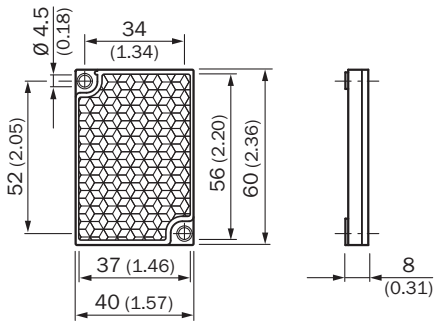

PL40A

SICK
Sensor Intelligence.

Información sobre pedidos

Tipo	N.º de artículo
PL40A	1012720

Otros modelos del dispositivo y accesorios → www.sick.com/

Datos técnicos detallados

Datos técnicos

Grupos de accesorios	Reflectores
Gama de accesorios	Angular
Descripción	Forma rectangular, atornillable
Tipo de sistema de fijación	Atornillable, fijación de 2 orificio
Operación a temperatura ambiente	-30 °C ... +65 °C ¹⁾
Dimensiones	40 mm x 60 mm
Superficie reflectora	37 mm x 56 mm
Material	PMMA/ABS

¹⁾ Aclimatar previamente los reflectores en la zona de congelación Montar y atornillar los reflectores sin tensión previa.

Clasificaciones

ECl@ss 5.0	27279203
ECl@ss 5.1.4	27279203
ECl@ss 6.0	27279203
ECl@ss 6.2	27279203
ECl@ss 7.0	27279203
ECl@ss 8.0	27279203
ECl@ss 8.1	27279203
ECl@ss 9.0	27273601
ECl@ss 10.0	27273601
ECl@ss 11.0	27273601
ECl@ss 12.0	27273601
ETIM 5.0	EC002467
ETIM 6.0	EC002467
ETIM 7.0	EC002467
ETIM 8.0	EC002467
UNSPSC 16.0901	39111827

Esquema de dimensiones (Medidas en mm)

LO MÁS DESTACADO DE SICK

SICK es uno de los fabricantes líderes de sensores y soluciones de sensores inteligentes para aplicaciones industriales. Nuestro exclusivo catálogo de productos y servicios constituye la base perfecta para el control seguro y eficaz de procesos, para la protección de personas y para la prevención de accidentes y de daños medioambientales.