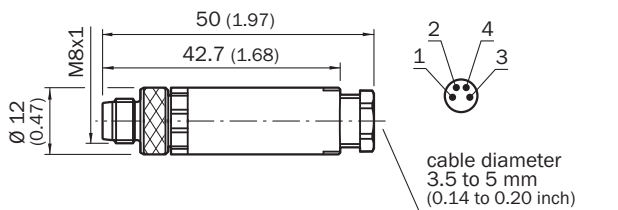

### Datos técnicos

<b>Grupos de accesorios</b>	Conectores y cables
<b>Gama de accesorios</b>	Conectores de enchufe confeccionables
<b>Tipo de conexión cabezal A</b>	Conector macho, M8, 4 polos, recto
<b>Tipo de conexión</b>	Terminales atornillados
<b>Material del conector</b>	PBT/PA
<b>Color, conector de enchufe</b>	Negro
<b>Material de la tuerca de bloqueo</b>	CuZn
<b>Par de apriete</b>	0,4 Nm
<b>Apantallamiento</b>	Sin apantallar
<b>Diámetro admisible del cable</b>	3,5 mm ... 5 mm
<b>Sección de conductor permitida</b>	0,14 mm <sup>2</sup> ... 0,5 mm <sup>2</sup>
<b>Tensión asignada</b>	≤ 30 V
<b>Carga de corriente</b>	≤ 4 A
<b>N.º de archivo UL</b>	E335179
<b>Grado de protección</b>	IP67
<b>Temperatura ambiente durante el servicio</b>	Cabezal -40 °C ... +85 °C

## Esquema de dimensiones (Medidas en mm)